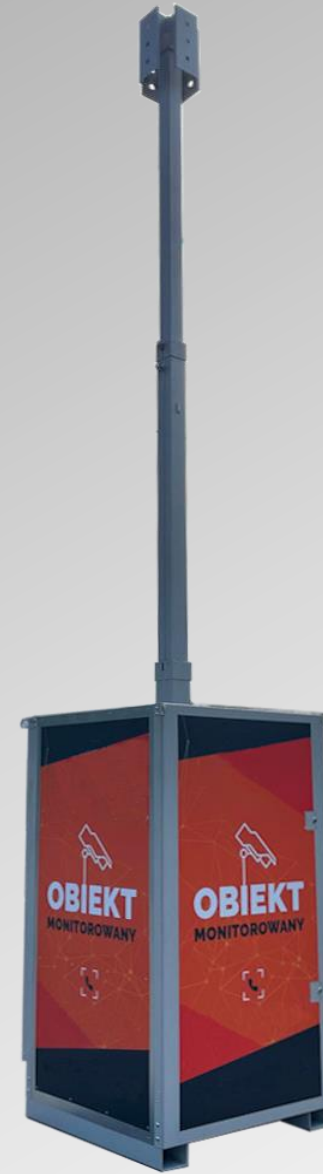

# Mobilne wieże CCTV

Bezpieczeństwo na najwyższym poziomie.

Security  
tower

# Nasze przewagi

Poznaj aspekty, które odróżniają nas od konkurencji na rynku.

- Maksymalna wysokość masztu: 6,4 metra (*gwarantuje niespotykaną dotąd na rynku sztywność, a brak drgań to podstawa prawidłowego działania algorytmów sztucznej inteligencji*)
- Maszt wykonany z ocynku,
- Hermetyczna skrzynka na elektronikę,
- Możliwość dopasowania do trzech ram na panele fotowoltaiczne
- Możliwość personalizacji graficznej,
- Innowacyjna konstrukcja, minimalizująca do 0 przechyty boczne,
- Możliwość osadzenia obciążenia,
- Indywidualne uzbrojenie w sprzęt wg. życzeń klienta

# Wymiary:

- Szerokość podstawy wieży: **1086 mm**
- Wysokość całkowita tzw. budki: **2070 mm**
- Maksymalna wysokość wysuniętego masztu (od ziemi do najwyższego punktu): **6411,50 mm**
- Ramka na panele fotowoltaiczne: **1800x1070 mm**
- Wielkość uchwytów na kamery x4 : **400x170 mm**
- Wielkość skrzynki wewnętrznej wew. : s/g/w: **495x28,5x89,5 mm**
- Waga konstrukcji netto: **380kg**